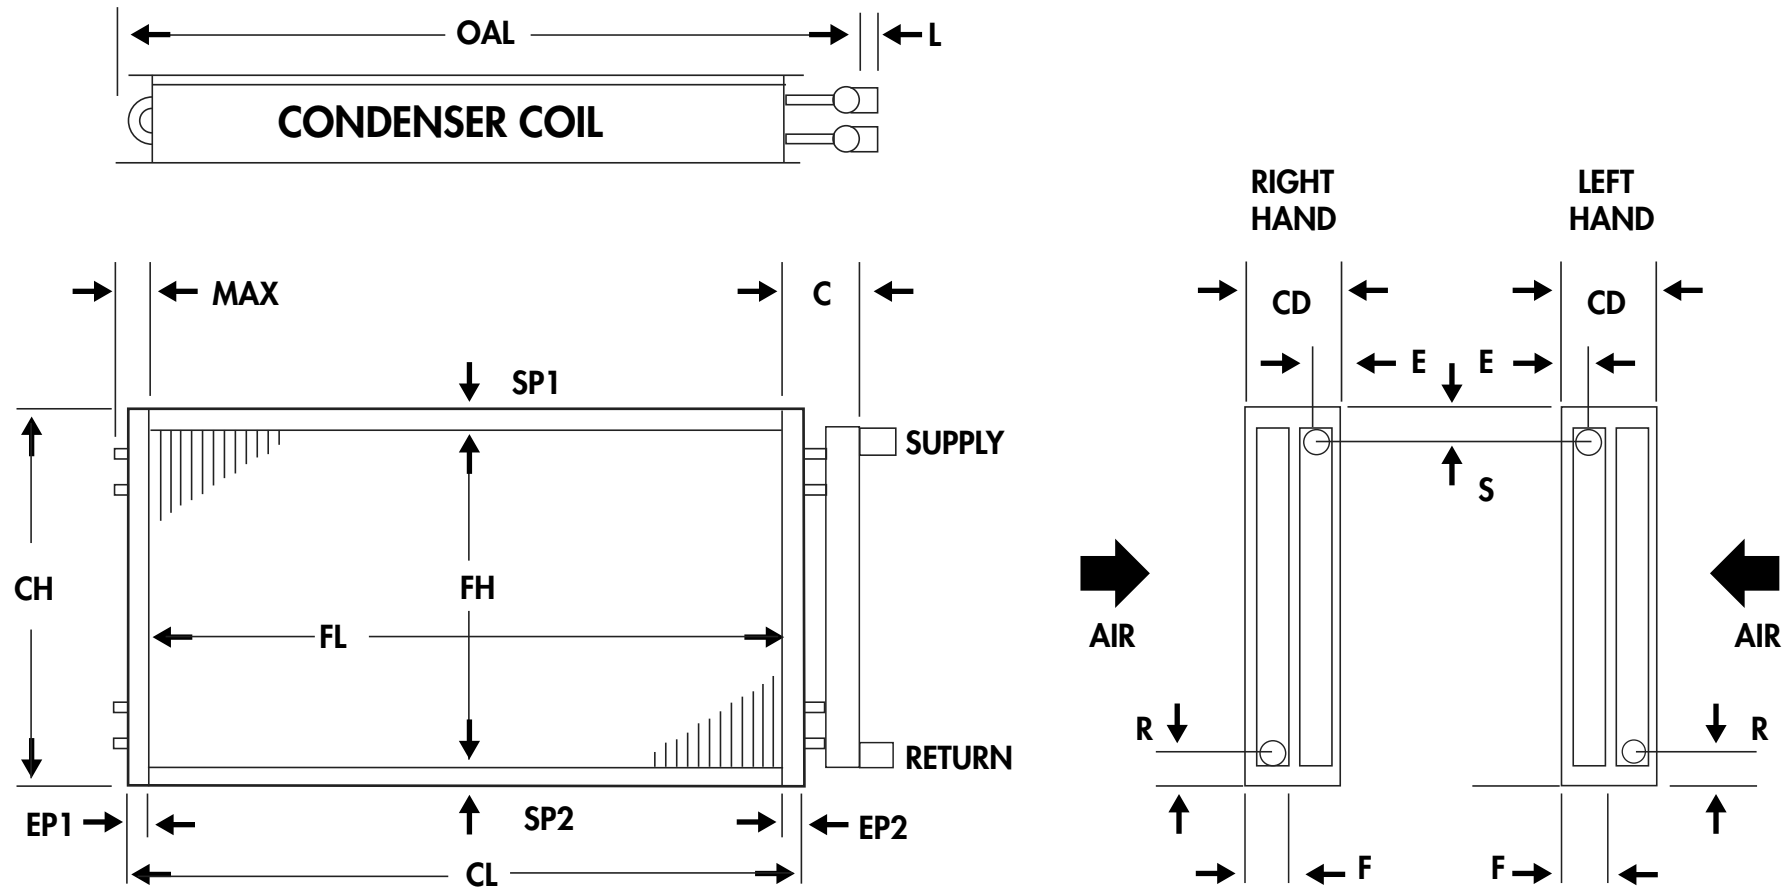

# CONDENSER COILS

ROWS AVAILABLE	<input type="checkbox"/> 1 <input type="checkbox"/> 2 <input type="checkbox"/> 3 <input type="checkbox"/> 4 <input type="checkbox"/> 5
	<input type="checkbox"/> 6 <input type="checkbox"/> 8 <input type="checkbox"/> 10 <input type="checkbox"/> 12
FPI AVAILABLE	<input type="checkbox"/> 6 <input type="checkbox"/> 7 <input type="checkbox"/> 8 <input type="checkbox"/> 9 <input type="checkbox"/> 10
	<input type="checkbox"/> 11 <input type="checkbox"/> 12 <input type="checkbox"/> 13 <input type="checkbox"/> 14
TUBES OD & WALL Thickness COPPER ONLY	<input type="checkbox"/> 5/8 <input type="checkbox"/> .020 <input type="checkbox"/> .025
	<input type="checkbox"/> 3/8 <input type="checkbox"/> .035 <input type="checkbox"/> 0.49
	<input type="checkbox"/> 1/2 <input type="checkbox"/> .006 <input type="checkbox"/> .016
FINS Material & Thickness	<input type="checkbox"/> ALUM. <input type="checkbox"/> 0.06 <input type="checkbox"/> .010
	<input type="checkbox"/> COPPER <input type="checkbox"/> .006
CASING	<input type="checkbox"/> 16 GA. GALV. STEEL
	<input type="checkbox"/> 16 GA. STAINLESS STEEL
HEADERS COPPER ONLY	<input type="checkbox"/> 5/8 <input type="checkbox"/> 7/8 <input type="checkbox"/> 1 1/8
	<input type="checkbox"/> 1 3/8 <input type="checkbox"/> 1 5/8 <input type="checkbox"/> 2 1/8
	<input type="checkbox"/> 2 5/8 <input type="checkbox"/> 3 1/8

CONNECTION SIZES		
<input type="checkbox"/> SWEAT		
<input type="checkbox"/> SUPPLY	<input type="checkbox"/> RETURN	<input type="checkbox"/> CU

DIMENSIONAL DATA IN INCHES																SUPPLY		RETURN		
ITEM	QTY	ROWS	FPI	SP1	FH	SP2	CH	EP1	FL	EP2	CL	MAX	C	OAL	L	CD	S	E	R	F
CUSTOMER																				
MODEL N°																				
NOTES																				
DATE																				
Performance Data	CFM			EAT								EVAPORATOR TEMP					REFRIGERANT			