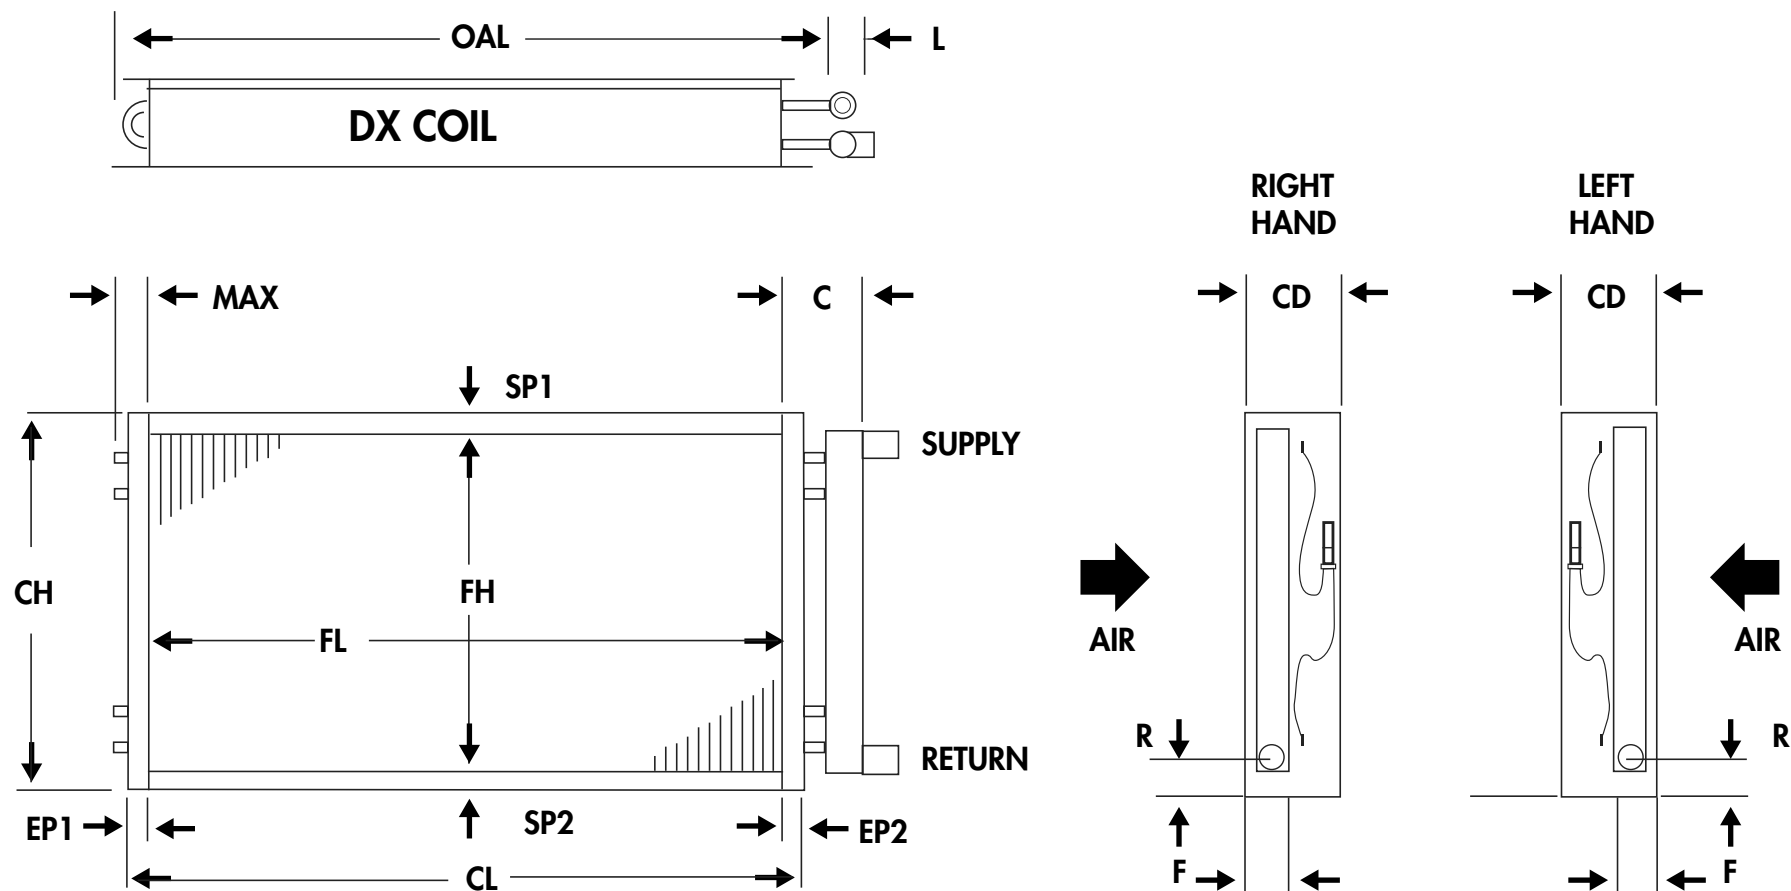

DX COILS

ROWS AVAILABLE	<input type="checkbox"/> 1 <input type="checkbox"/> 2 <input type="checkbox"/> 3 <input type="checkbox"/> 4 <input type="checkbox"/> 5 <input type="checkbox"/> 6 <input type="checkbox"/> 8 <input type="checkbox"/> 10 <input type="checkbox"/> 12
FPI AVAILABLE	<input type="checkbox"/> 6 <input type="checkbox"/> 7 <input type="checkbox"/> 8 <input type="checkbox"/> 9 <input type="checkbox"/> 10 <input type="checkbox"/> 11 <input type="checkbox"/> 12 <input type="checkbox"/> 13 <input type="checkbox"/> 14
TUBES OD & WALL	<input type="checkbox"/> 5/8 <input type="checkbox"/> .020 <input type="checkbox"/> .025 <input type="checkbox"/> .035 <input type="checkbox"/> .049
Thickness COPPER ONLY	<input type="checkbox"/> 1/2 <input type="checkbox"/> .016 <input type="checkbox"/> .020 <input type="checkbox"/> 3/8 <input type="checkbox"/> .016
FINS Material & Thickness	<input type="checkbox"/> ALUM. <input type="checkbox"/> .006 <input type="checkbox"/> .010 <input type="checkbox"/> COPPER <input type="checkbox"/> .006
CASING	<input type="checkbox"/> 16 GA. GALV. STEEL <input type="checkbox"/> 16 GA. STAINLESS STEEL
HEADERS COPPER ONLY	<input type="checkbox"/> 5/8 <input type="checkbox"/> 7/8 <input type="checkbox"/> 1 1/8 <input type="checkbox"/> 1 3/8 <input type="checkbox"/> 1 5/8 <input type="checkbox"/> 2 1/8 <input type="checkbox"/> 2 5/8 <input type="checkbox"/> 3 1/8
CONNECTION SIZES <input type="checkbox"/> SWEAT	
<input type="checkbox"/> SUPPLY	<input type="checkbox"/> RETURN <input type="checkbox"/> CU

DIMENSIONAL DATA IN INCHES																RETURN		
ITEM	QTY	ROWS	FPI	SP1	FH	SP2	CH	EP1	FL	EP2	CL	MAX	C	OAL	L	CD	R	F
CUSTOMER																		
MODEL N°																		
NOTES																		
DATE																		
Performance Data	CFM			EAT					EVAPORATOR TEMP				REFRIGERANT				CAPACITY	