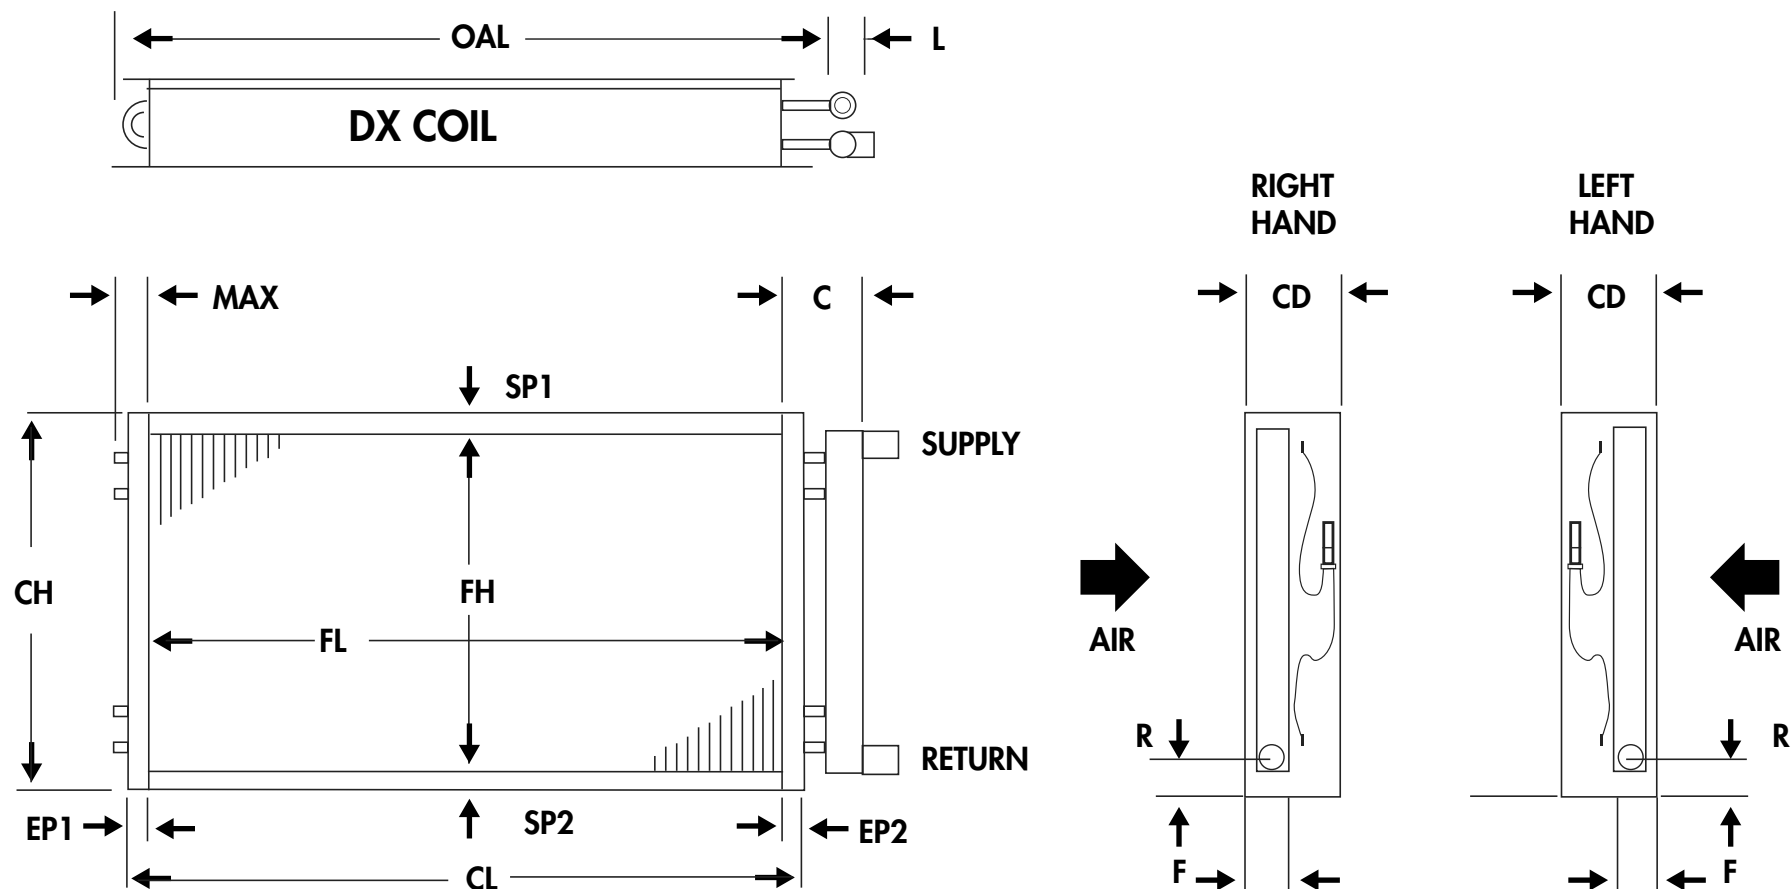

DX COILS

ROWS AVAILABLE	<input type="checkbox"/> 1 <input type="checkbox"/> 2 <input type="checkbox"/> 3 <input type="checkbox"/> 4 <input type="checkbox"/> 5 <input type="checkbox"/> 6 <input type="checkbox"/> 8 <input type="checkbox"/> 10 <input type="checkbox"/> 12
FPI AVAILABLE	<input type="checkbox"/> 6 <input type="checkbox"/> 7 <input type="checkbox"/> 8 <input type="checkbox"/> 9 <input type="checkbox"/> 10 <input type="checkbox"/> 11 <input type="checkbox"/> 12 <input type="checkbox"/> 13 <input type="checkbox"/> 14
TUBES OD & WALL	<input type="checkbox"/> 5/8 <input type="checkbox"/> .020 <input type="checkbox"/> .025 <input type="checkbox"/> .035 <input type="checkbox"/> .049
Thickness COPPER ONLY	<input type="checkbox"/> 1/2 <input type="checkbox"/> .016 <input type="checkbox"/> .020 <input type="checkbox"/> 3/8 <input type="checkbox"/> .016
FINS Material & Thickness	<input type="checkbox"/> ALUM. <input type="checkbox"/> .006 <input type="checkbox"/> .010 <input type="checkbox"/> COPPER <input type="checkbox"/> .006
CASING	<input type="checkbox"/> 16 GA. GALV. STEEL <input type="checkbox"/> 16 GA. STAINLESS STEEL
HEADERS COPPER ONLY	<input type="checkbox"/> 5/8 <input type="checkbox"/> 7/8 <input type="checkbox"/> 1 1/8 <input type="checkbox"/> 1 3/8 <input type="checkbox"/> 1 5/8 <input type="checkbox"/> 2 1/8 <input type="checkbox"/> 2 5/8 <input type="checkbox"/> 3 1/8
CONNECTION SIZES <input type="checkbox"/> SWEAT	
<input type="checkbox"/> SUPPLY	<input type="checkbox"/> RETURN <input type="checkbox"/> CU

DIMENSIONAL DATA IN INCHES																RETURN		
ITEM	QTY	ROWS	FPI	SP1	FH	SP2	CH	EP1	FL	EP2	CL	MAX	C	OAL	L	CD	R	F
CUSTOMER																		
MODEL N°																		
NOTES																		
DATE																		
Performance Data	CFM			EAT					EVAPORATOR TEMP				REFRIGERANT			CAPACITY		