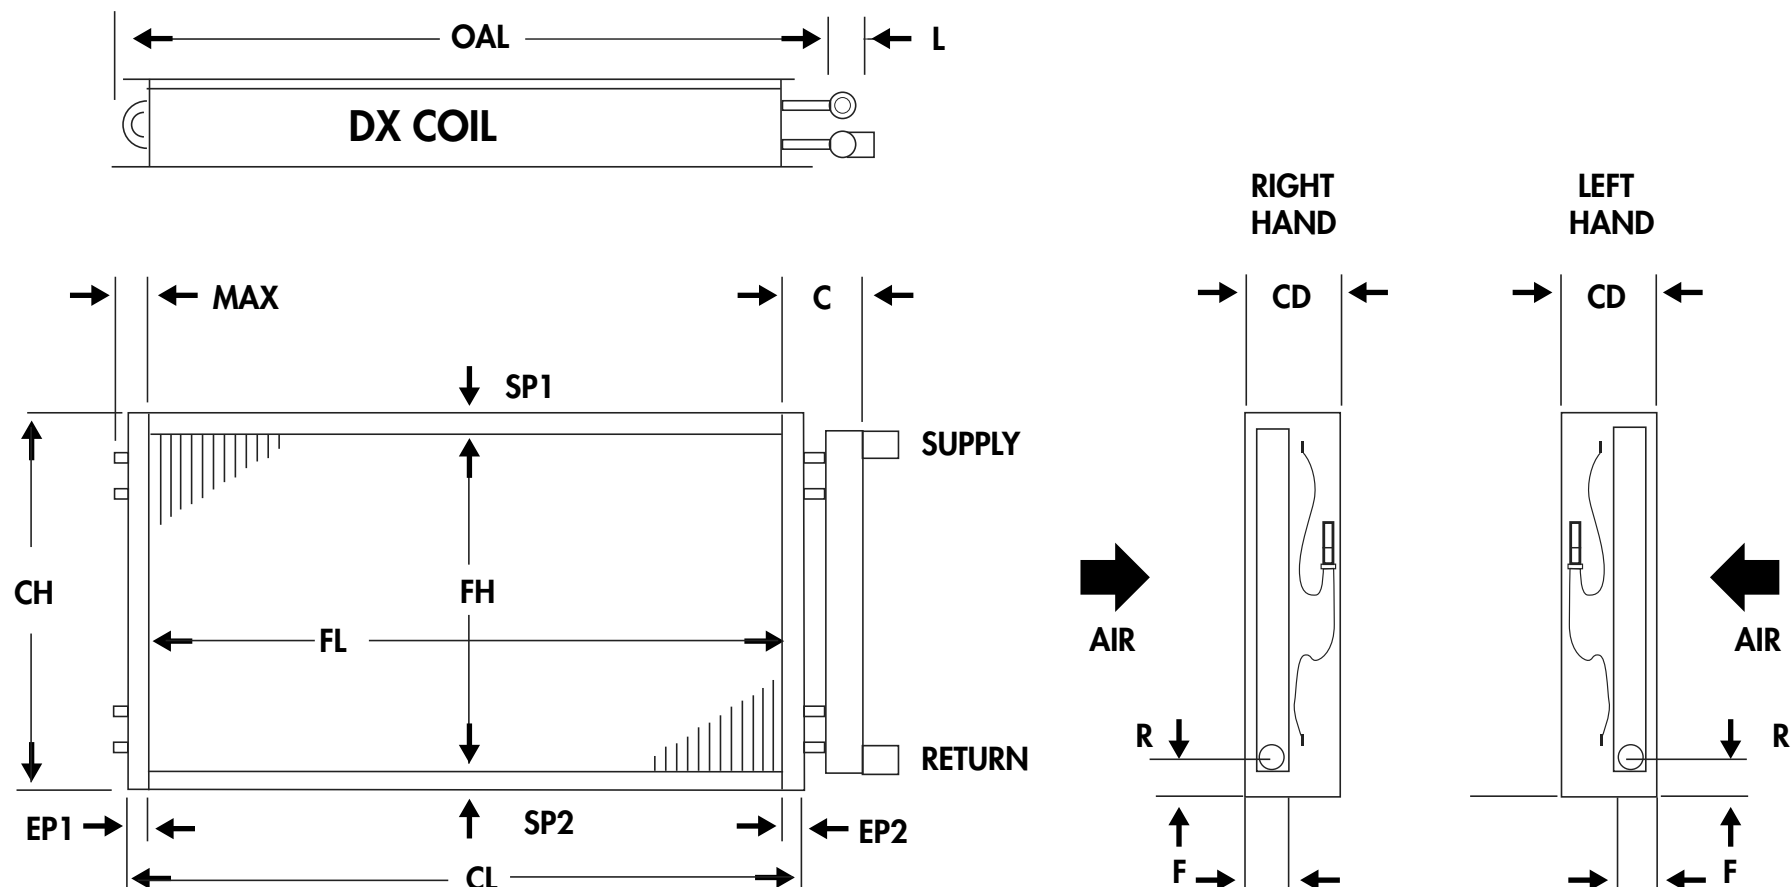

# DX COILS

ROWS AVAILABLE	<input type="checkbox"/> 1 <input type="checkbox"/> 2 <input type="checkbox"/> 3 <input type="checkbox"/> 4 <input type="checkbox"/> 5 <input type="checkbox"/> 6 <input type="checkbox"/> 8 <input type="checkbox"/> 10 <input type="checkbox"/> 12
FPI AVAILABLE	<input type="checkbox"/> 6 <input type="checkbox"/> 7 <input type="checkbox"/> 8 <input type="checkbox"/> 9 <input type="checkbox"/> 10 <input type="checkbox"/> 11 <input type="checkbox"/> 12 <input type="checkbox"/> 13 <input type="checkbox"/> 14
TUBES OD & WALL	<input type="checkbox"/> 5/8 <input type="checkbox"/> .020 <input type="checkbox"/> .025 <input type="checkbox"/> .035 <input type="checkbox"/> .049
Thickness COPPER ONLY	<input type="checkbox"/> 1/2 <input type="checkbox"/> .016 <input type="checkbox"/> .020 <input type="checkbox"/> 3/8 <input type="checkbox"/> .016
FINS Material & Thickness	<input type="checkbox"/> ALUM. <input type="checkbox"/> .006 <input type="checkbox"/> .010 <input type="checkbox"/> COPPER <input type="checkbox"/> .006
CASING	<input type="checkbox"/> 16 GA. GALV. STEEL <input type="checkbox"/> 16 GA. STAINLESS STEEL
HEADERS COPPER ONLY	<input type="checkbox"/> 5/8 <input type="checkbox"/> 7/8 <input type="checkbox"/> 1 1/8 <input type="checkbox"/> 1 3/8 <input type="checkbox"/> 1 5/8 <input type="checkbox"/> 2 1/8 <input type="checkbox"/> 2 5/8 <input type="checkbox"/> 3 1/8
CONNECTION SIZES <input type="checkbox"/> SWEAT	
<input type="checkbox"/> SUPPLY	<input type="checkbox"/> RETURN <input type="checkbox"/> CU

DIMENSIONAL DATA IN INCHES																RETURN		
ITEM	QTY	ROWS	FPI	SP1	FH	SP2	CH	EP1	FL	EP2	CL	MAX	C	OAL	L	CD	R	F
CUSTOMER																		
MODEL N°																		
NOTES																		
DATE																		
Performance Data	CFM			EAT					EVAPORATOR TEMP				REFRIGERANT				CAPACITY	